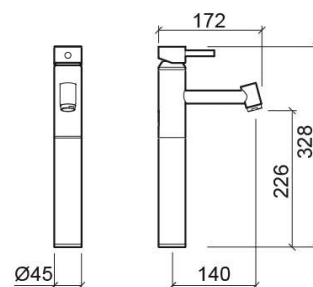

## Misturadora de lavatório Tube alta - Cromado

Ref. 531430111

Código EAN. 5604815606546

## Informação Técnica

Comprimento: 172 mm

Largura: 45 mm

Altura: 328 mm

Peso: 3.09 kg

Coleção: Tube

Tipo de produto: Torneiras

Estilo: Contemporâneo

Material: Latão

Tipologia de Instalação: Para bancada

## Características

- Caudal de água a 3 Bar - 15L/min
- Kit de fixação incluído
- Ligações flexíveis para água Q/F incluídas
- Misturadora monocomando
- Válvula não incluída