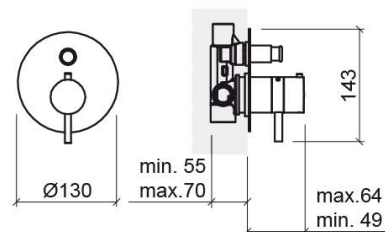

Misturadora termostática de duche New Ícone de encastrar circular com 4 vias - Cromado

Ref. 526480111C

Código EAN. 5604815613292

Informação Técnica

Comprimento: 64 mm

Largura: 130 mm

Altura: 143 mm

Peso: 1.52 kg

Coleção: [New Ícone](#)

Tipo de produto: Torneiras

Estilo: Contemporâneo

Material: Latão

Tipologia de Instalação: Encastrar

Características

- Misturadora termostática
- Solução de duche para 2 saídas de água (4 vias)
- Caudal de água a 3 Bar - 17/23L/min