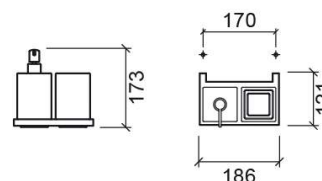

Porta-copos Plan com doseador - Branco e Cromado

Descontinuado

Ref. 4121711

Código EAN. 5604815804317

Descrição

Produto descontinuado - disponível até rutura permanente de stock.

Características

- Fixação através de perfuração
- Kit de fixação incluído

Informação Técnica

Comprimento: 206 mm

Largura: 128 mm

Altura: 187 mm

Peso: 1.90 kg

Coleção: Plan

Tipo de produto: Acessórios

Estilo: Contemporâneo