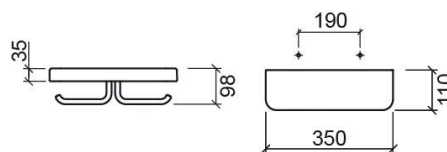

## Informação Técnica

Comprimento: 350 mm

Largura: 110 mm

Altura: 98 mm

Peso: 2.03 kg

Coleção: Vintage

Tipo de produto: Acessórios

Estilo: Tradicional