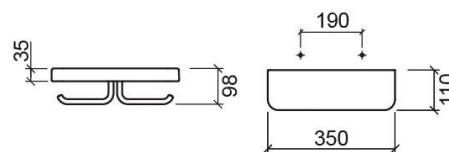

Prateleira Vintage com toalheiro e porta-rolos - Branco e Cromado

Ref. 4172300

Código EAN. 5604815806403

Informação Técnica

Comprimento: 350 mm

Largura: 110 mm

Altura: 98 mm

Peso: 2.03 kg