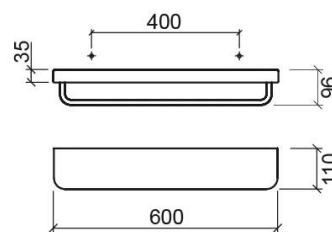

## Descrição

Prateleira Vintage 35cm

## Informação Técnica

Comprimento: 600 mm

Largura: 110 mm

Altura: 96 mm

Peso: 3.19 kg

Coleção: Vintage

Tipo de produto: Acessórios

Estilo: Tradicional

## Características

- Fixação através de perfuração
- Kit de fixação incluído

Variações

---

Branco e Cromado

350x110x96 mm

Ref. 4172400

Código EAN. 5604815806410