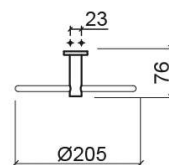

## Informação Técnica

Largura: 76 mm

Altura: 220 mm

Diâmetro: Ø205 mm

Peso: 0.42 kg

Coleção: Prestige

Tipo de produto: Acessórios

Estilo: Tradicional