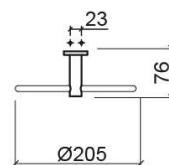

Toalheiro de argola Prestige - Cromado

Ref. 4111511

Código EAN. 5604815800456

Informação Técnica

Largura: 76 mm

Altura: 220 mm

Diâmetro: Ø205 mm

Peso: 0.42 kg