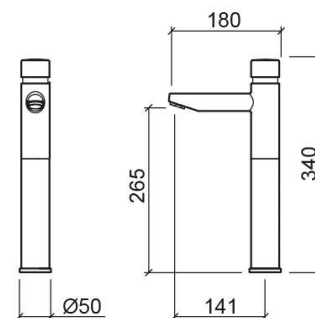

Torneira temporizada de lavatório New Ícone alta - Cromado

Ref. 526534111

Código EAN. 5604815613179

Informação Técnica

Comprimento: 180 mm

Largura: 50 mm

Altura: 340 mm

Peso: 2.46 kg

Coleção: [New Ícone](#)

Tipo de produto: Torneiras

Estilo: Contemporâneo

Material: Latão

Tipologia de Instalação: Para bancada

Características

- Caudal de água regulável a 3 Bar - 4-13L/min
- Flexível para água incluído
- Kit de fixação incluído
- Tempo de abertura - 10s
- Torneira temporizada
- Válvula não incluída