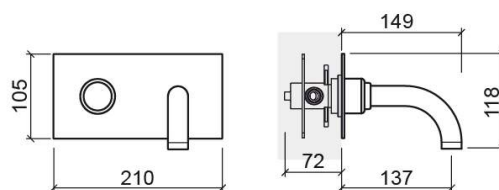

# Torneira temporizada de lavatório Tube de encastrar - Cromado

Ref. 531234111

Código EAN. 5604815609783

## Informação Técnica

Comprimento: 149 mm

Largura: 210 mm

Altura: 118 mm

Peso: 1.85 kg

Coleção: Tube

Tipo de produto: Torneiras

Estilo: Contemporâneo

## Características

- Caudal de água regulável a 3 Bar - 4-13L/min
- Kit de fixação incluído
- Ligações flexíveis para água Q/F incluídas
- Tempo de abertura - 10s
- Torneira temporizada
- Válvula não incluída
- Caixa de instalação incluída